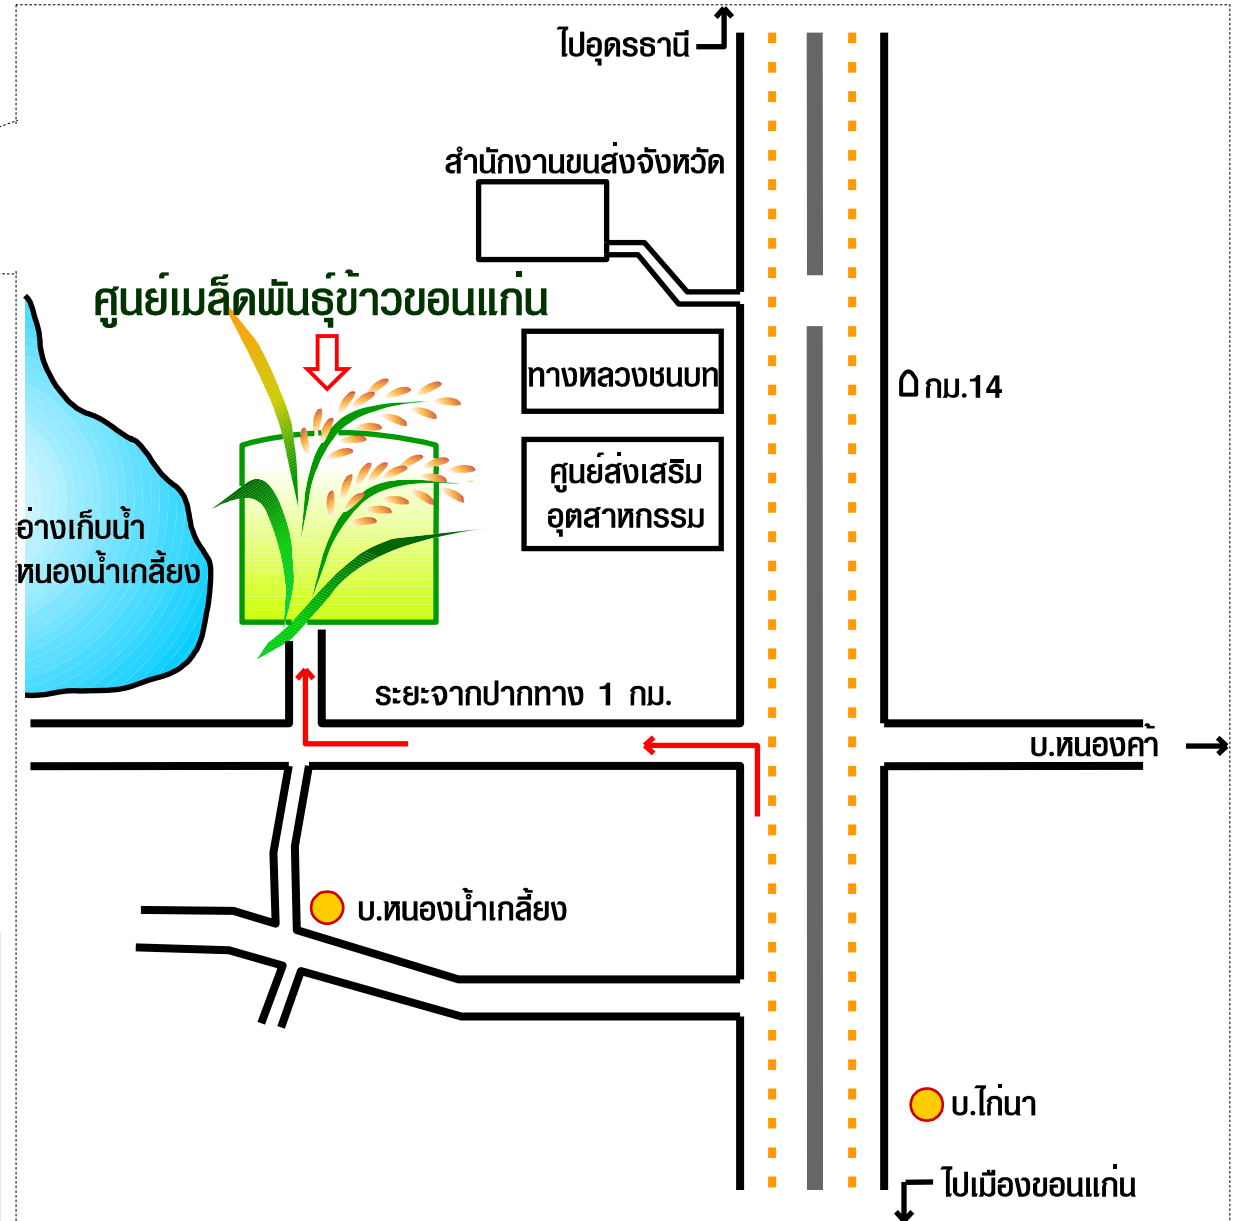

แผนที่ ศูนย์เมล็ดพันธุ์ข้าวขอนแก่น สำนักเมล็ดพันธุ์ข้าว กรมการข้าว กระทรวงเกษตรและสหกรณ์

ศูนย์เมล็ดพันธุ์ข้าวขอนแก่น 31 หมู่3 กม.14 ถนนมิตรภาพ (ขอนแก่น-อุดรธานี) บ้านหนองน้ำเกลี้ยง ตำบลสำราญ อำเภอเมืองขอนแก่น
<http://kkn-rsc.ricethailand.go.th>
 ติดต่อทางไปรษณีย์ ตู้ปณ.39 ปณฟ.เทพารักษ์ อำเภอเมืองขอนแก่น
 จังหวัดขอนแก่น 40001 โทร. 0 4337 9252 - 4 โทรสาร. 0 4337 9253