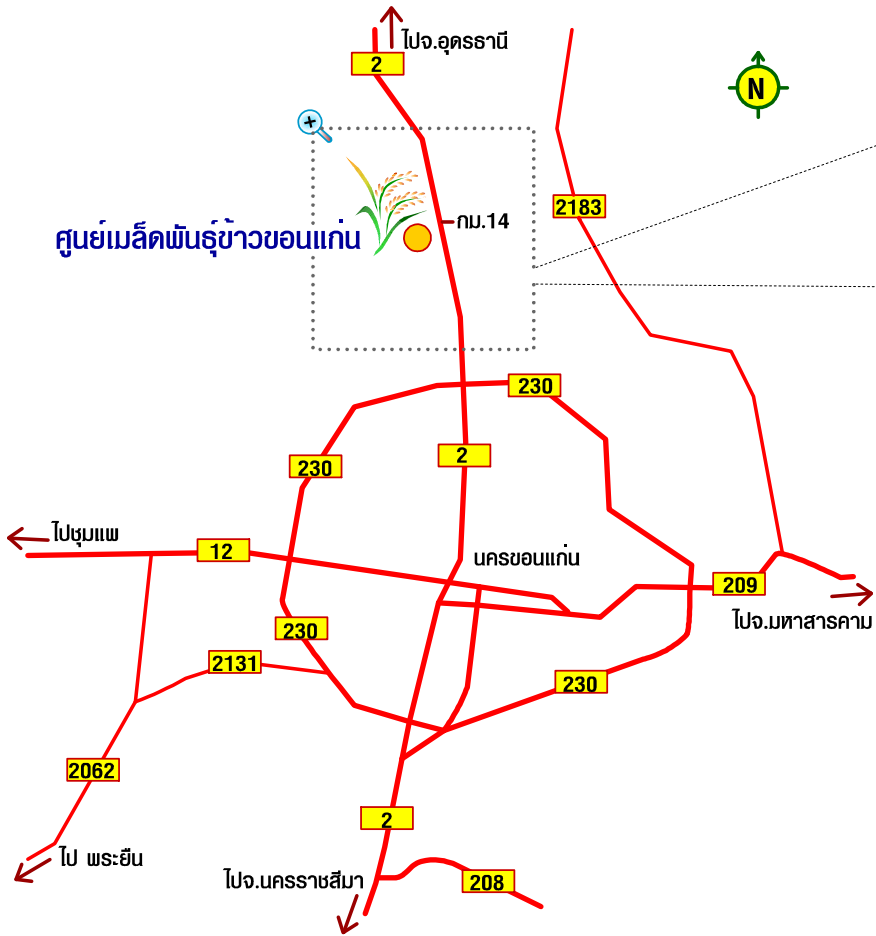

แผนที่ ศูนย์เมล็ดพันธุ์ข้าวขอนแก่น สำนักเมล็ดพันธุ์ข้าว กรมการข้าว กระทรวงเกษตรและสหกรณ์

ศูนย์เมล็ดพันธุ์ข้าวขอนแก่น 31 หมู่3 กม.14 ถนนมิตรภาพ (ขอนแก่น-อุดรธานี) บ้านหนองน้ำเกลี้ยง ตำบลสำราญ อำเภอเมืองขอนแก่น
<http://kkn-rsc.ricethailand.go.th>
 ติดต่อทางไปรษณีย์ ตู้ปณ.39 ปณฟ.เทพารักษ์ อำเภอเมืองขอนแก่น
 จังหวัดขอนแก่น 40001 โทร. 0 4337 9252 - 4 โทรสาร. 0 4337 9253